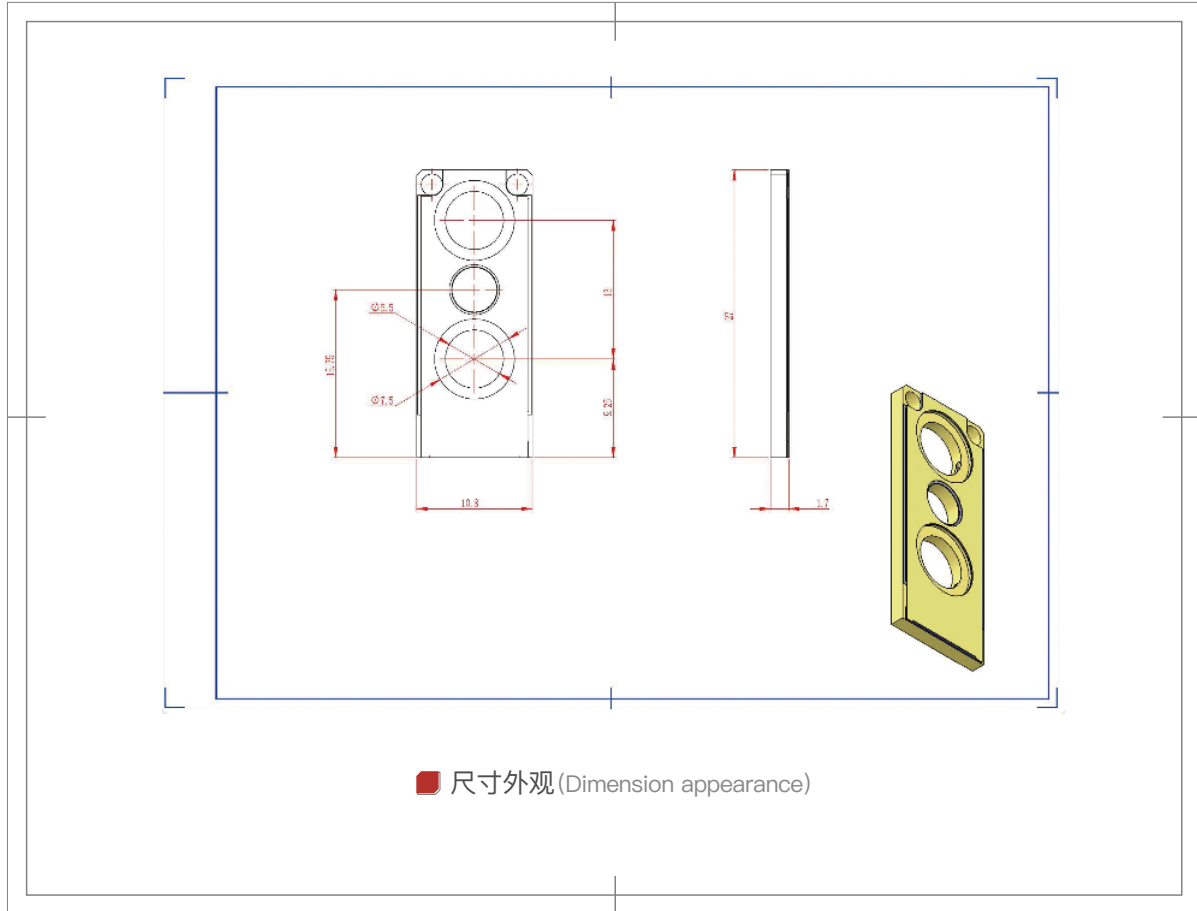

EB-MCC-700Q-0940-05-027

	单位 Unit	最小值 Min	典型值 Typ	最大值 Max
光学性能 /Optical				
中心波长 /Center Wavelength	nm		940	
中心波长偏差 /Wavelength Tolerance	nm		±5	
输出功率 /Output Power	W	700		
快轴发散角(半高全宽)/Fast-axis Divergence	Deg		55	60
慢轴发散角(半高全宽)/Slow-axis Divergence	Deg		8.5	10
光谱宽度 /Spectral Width (FWHM)	nm		5	5.5
偏振 / Polarization	TM/TE		TE	
波长温度系数 /Wavelength Temperature Coefficient	nm/°C		0.3	
电学性能 /Electrical				
光电转换效率 /Power Conversion Efficiency	%	60	63	
斜率效率 /Slope Efficiency	W/A		1.15	
阈值电流 /Threshold Current	A		25	
工作电流 /Operating Current	A		650	675
工作电压 /Operating Voltage	V		1.7	
脉冲宽度 /Pulse Width	us		200	500
脉冲频率 /Pulse frequency	Hz		400	
脉冲占空比 /Pulse duty cycle	%		8	10
几何尺寸 /Geometric Size				
发光点数量 /Number of Emitters	#		34	
发光区宽度 /Emitter Width	μm		232	
发光区间距 /Emitter Pitch	μm		290	
巴条填充因子 /Fill Factor	%		80	
腔长/Cavity Length	mm		2	
巴条厚度 /Bar Thickness	μm	105	115	125
巴条长度 /Bar Length	mm	10.2	10.25	10.3
热学性能 /Thermal				
工作温度 /Operating Temperature	°C		25	
存储温度 /Storage Temperature	°C		-40~80	
水流速度 /Flow Velocity	L/min		0.25	

备注 /Remarks

- 1.Explanation of Item Number: EB (Everbright In Short) - MCC (Micro-Channel Cooled Package)-700Q (Output Power) - 0940(Center Wavelength)- 05(Wavelength Tolerance)- 027(Structure number)
- 2.Above Data Test at 25°C, Unless otherwise stated.
- 3.Please avoid operation and storage in the condensation enviroment. If exceed operating temperature, the device lifetime will be inpackted.
4. Lifetime reduced if exceed nominal output power.